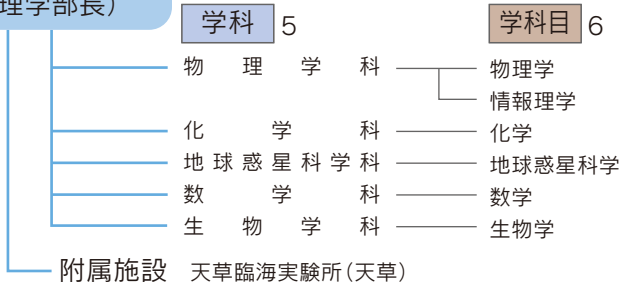

各組織の細部構造

大学院理学府  
(理学府長)

大学院理学研究院  
(理学研究院長)

理学部  
(理学部長)

事務組織

理学研究院  
研究教育技術支援部