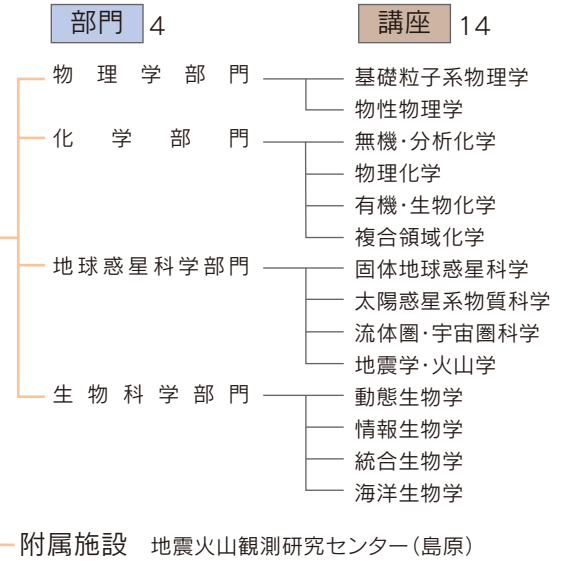

各組織の細部構造

大学院理学府  
(理学府長)

大学院理学研究院  
(理学研究院長)

理学部  
(理学部長)

事務組織

理学研究院  
研究教育技術支援部