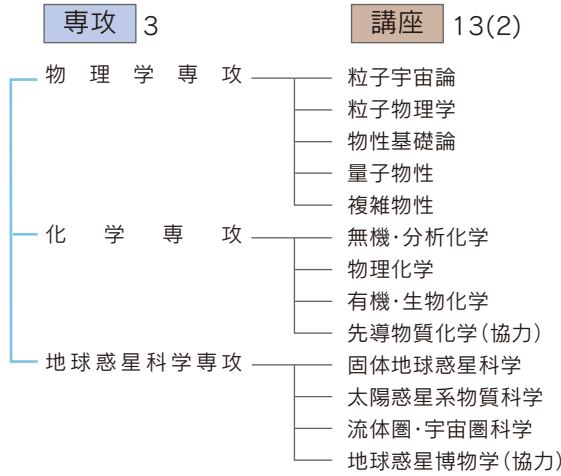

各組織の細部構造

大学院理学府  
(理学府長)

大学院理学研究院  
(理学研究院長)

理学部  
(理学部長)

事務組織

理学研究院  
研究教育技術支援部