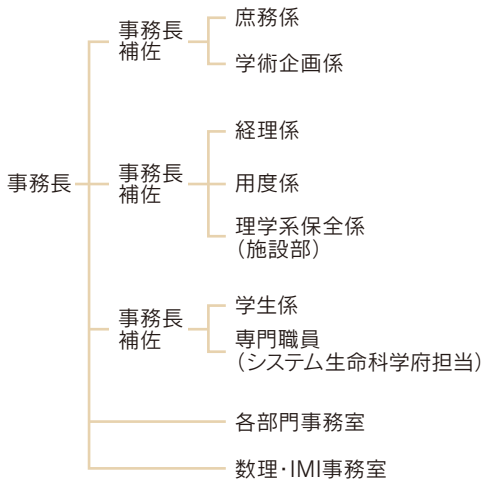

各組織の細部構造

大学院理学府  
(理学府長)

大学院理学研究院  
(理学研究院長)

理学部  
(理学部長)

事務組織

理学研究院  
研究教育技術支援部