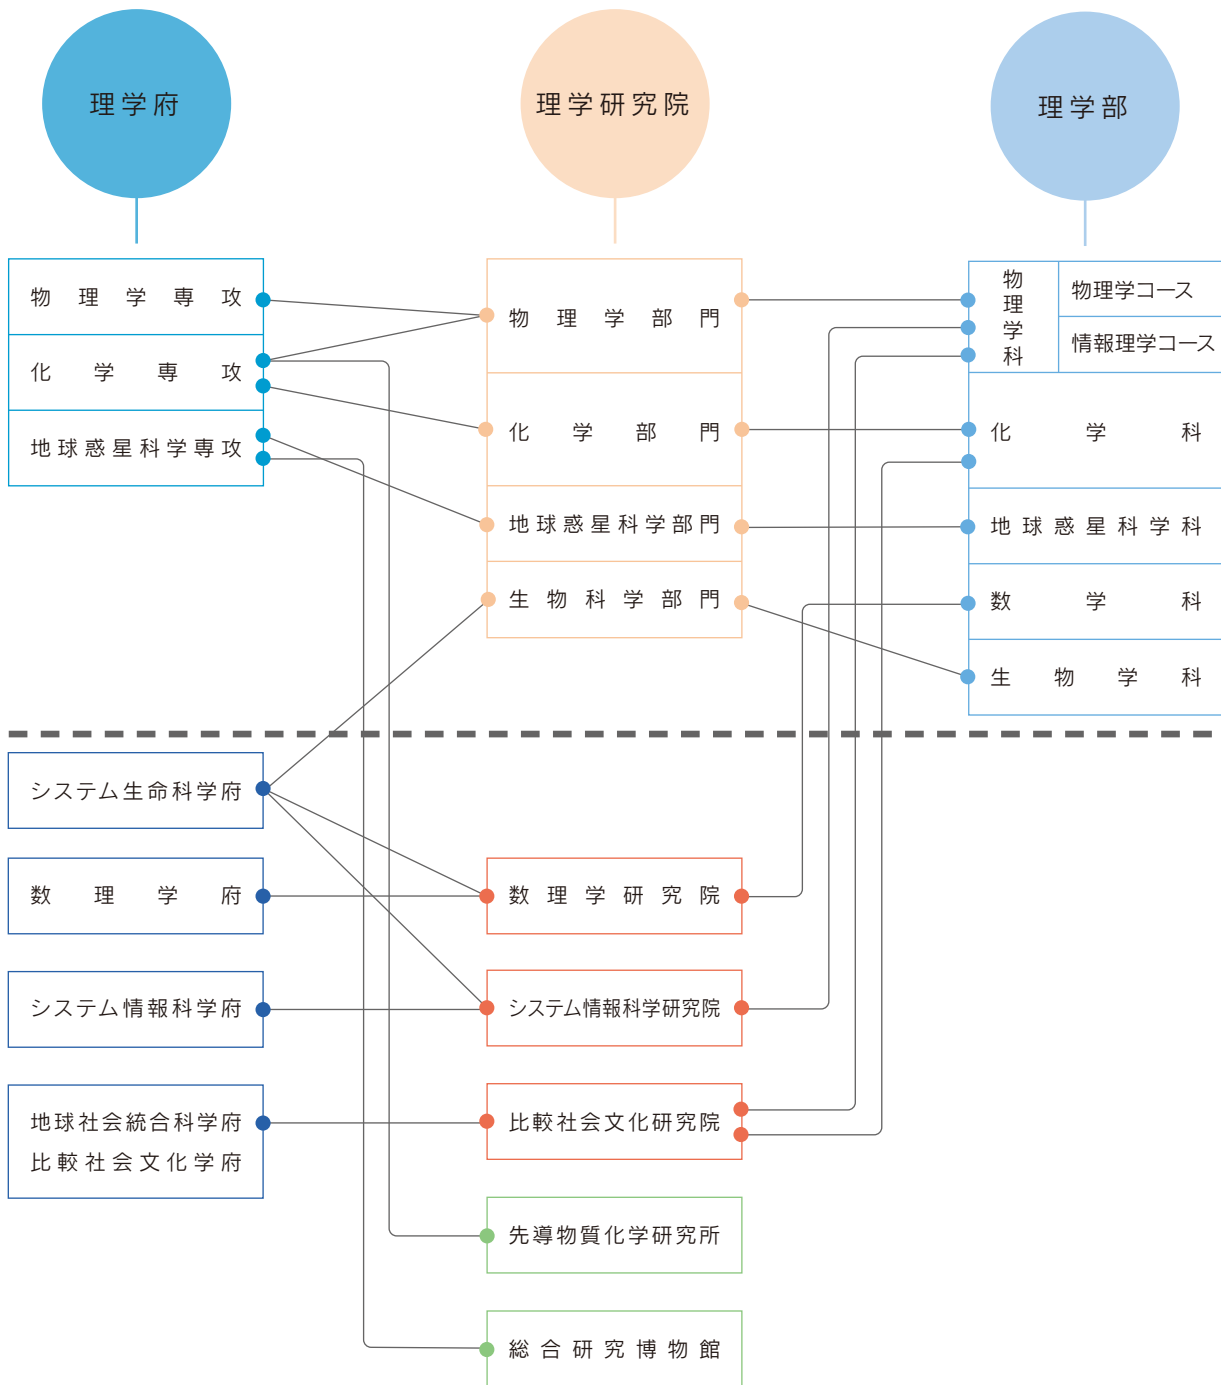

研究院・学府・学部の関係

学府・研究院制度

九州大学では、平成12年4月の「全学大学院重点化」の完了と共に、「学府・研究院制度」を設けた。これに伴い、平成12年度に大学院理学研究科を、大学院の教育研究組織としての「理学府」と教員の所属する研究組織である「理学研究院」に分離し、相互に柔軟な連携のできる体制とした。